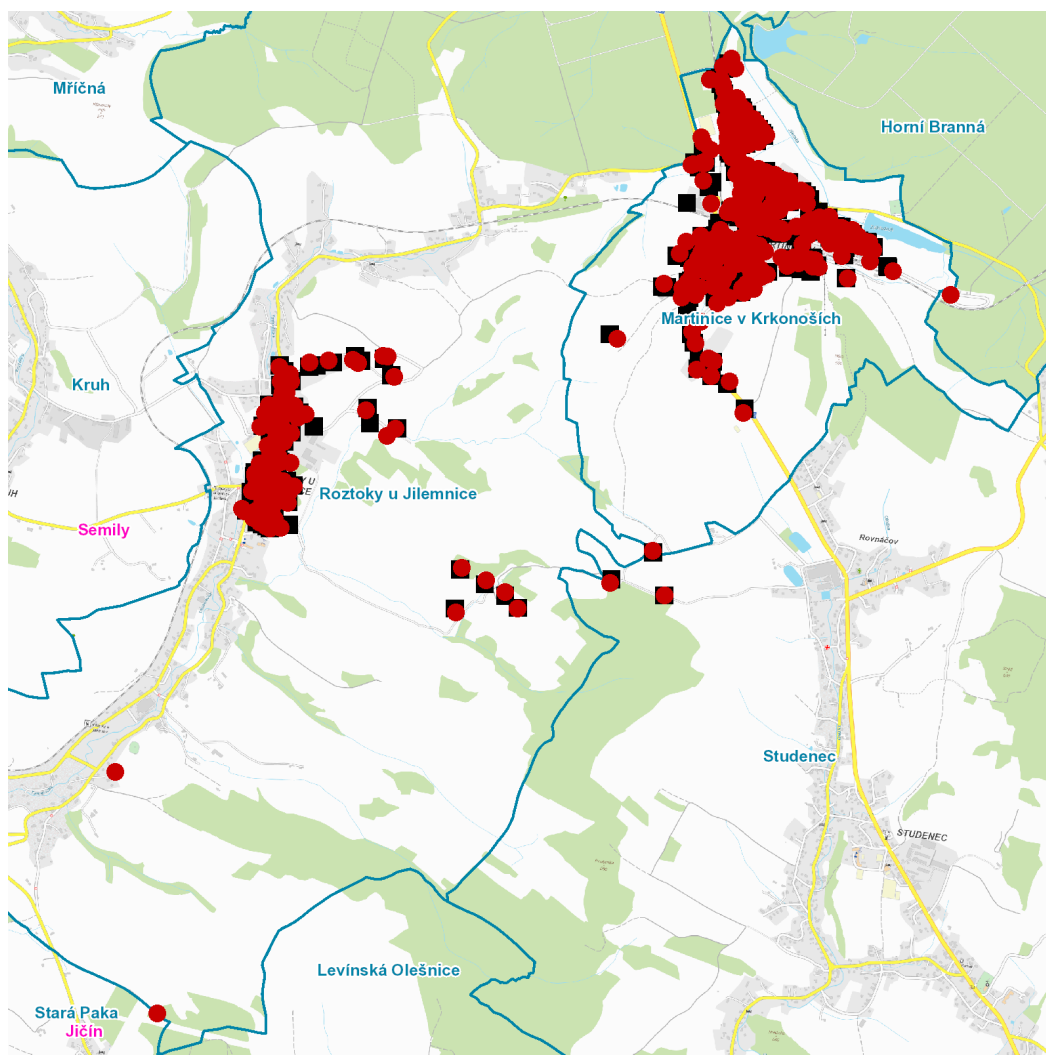

dne **6. 5. 2025** od **8:00** do **15:00** hodin

Plánovaná odstávka zahrnuje tyto lokality:**Martinice v Krkonoších (okres Semily)**

č. p. 1-27, 29-45, 47-63, 65, 67-77, 80-94, 97-103, 105, 106, 108-112, 114, 116, 117, 118, 119, 121-139,
141-155, 157-185, 187, 189-197, 199-227, 229, 230, 231, 233, 235, 236, 237, 240, 241, 242, 243, 245, 250

kat. území **Roztoky u Jilemnice** (kód **742562**): parcelní č. 403, 540, 567, 1068/1, 1149/7, 1257, 1282/2,
1379/12

Studenec (okres Semily)

č. p. 288, 289, 290

kat. území **Horní Branná** (kód **642584**): parcelní č. 558

dne 6. 5. 2025 od 8:00 do 15:00 hodin**Orientační mapový podklad odstávkou dotčených lokalit****VYSVĚTLIVKY**

- – adresy dotčené odstávkou elektřiny
- – místa připojení k elektrické síti dotčená odstávkou