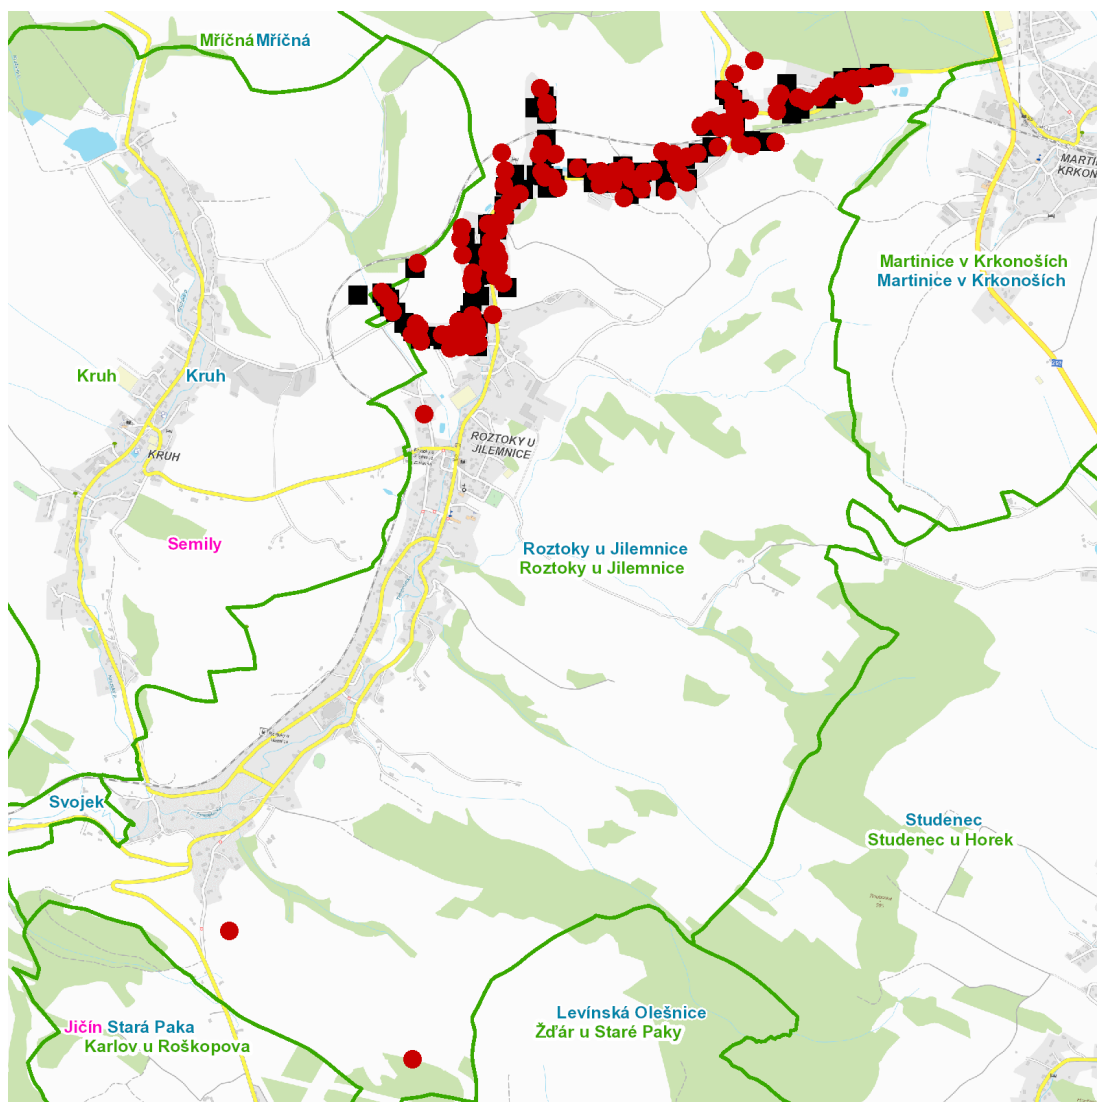

dne **7. 5. 2025** od **7:30** do **19:30** hodin

Plánovaná odstávka zahrnuje tyto lokality:**Roztoky u Jilemnice (okres Semily)**

č. p. 16, 20, 54, 58, 59, 60, 62-71, 74-82, 84-89, 101, 103, 104, 107, 118, 129, 135, 143, 145, 146, 147, 156, 159, 169-175, 185, 193, 198, 200, 201, 202, 242, 249, 252, 253, 260, 270, 273, 275, 279, 288, 289, 290, 292, 293, 296, 297, 302, 303, 305, 331, 335, 342, 343, 348-354, 356, 357, 359-367, 378, 386, 389, 396, 400, 405, 406, 415, 420, 421, 431, 432, 437, 438, 443, 445, 449

kat. území **Roztoky u Jilemnice** (kód **742562**): parcelní č. 7/2, 28/2, 38, 548/1, 609, 627, 1516, 1864/5, 1875/1, 2311/10, 2316/1, 2334, 2364, 2490

UPOZORNĚNÍ

Dotčené zařízení distribuční soustavy je nutné i v době odstávky považovat za zařízení pod napětím, a proto vás žádáme o dodržení všech zásad bezpečnosti a provedení opatření potřebných k zamezení případných škod na zdraví a majetku. | Provozovatelé výroben elektřiny jsou povinni zajistit přerušení dodávky elektřiny z výroby do vypnutého úseku distribuční soustavy.

dne 7. 5. 2025 od 7:30 do 19:30 hodin**Orientační mapový podklad odstávkou dotčených lokalit****VYSVĚTLIVKY**

- – adresy dotčené odstávkou elektřiny
- – místa připojení k elektrické síti dotčená odstávkou