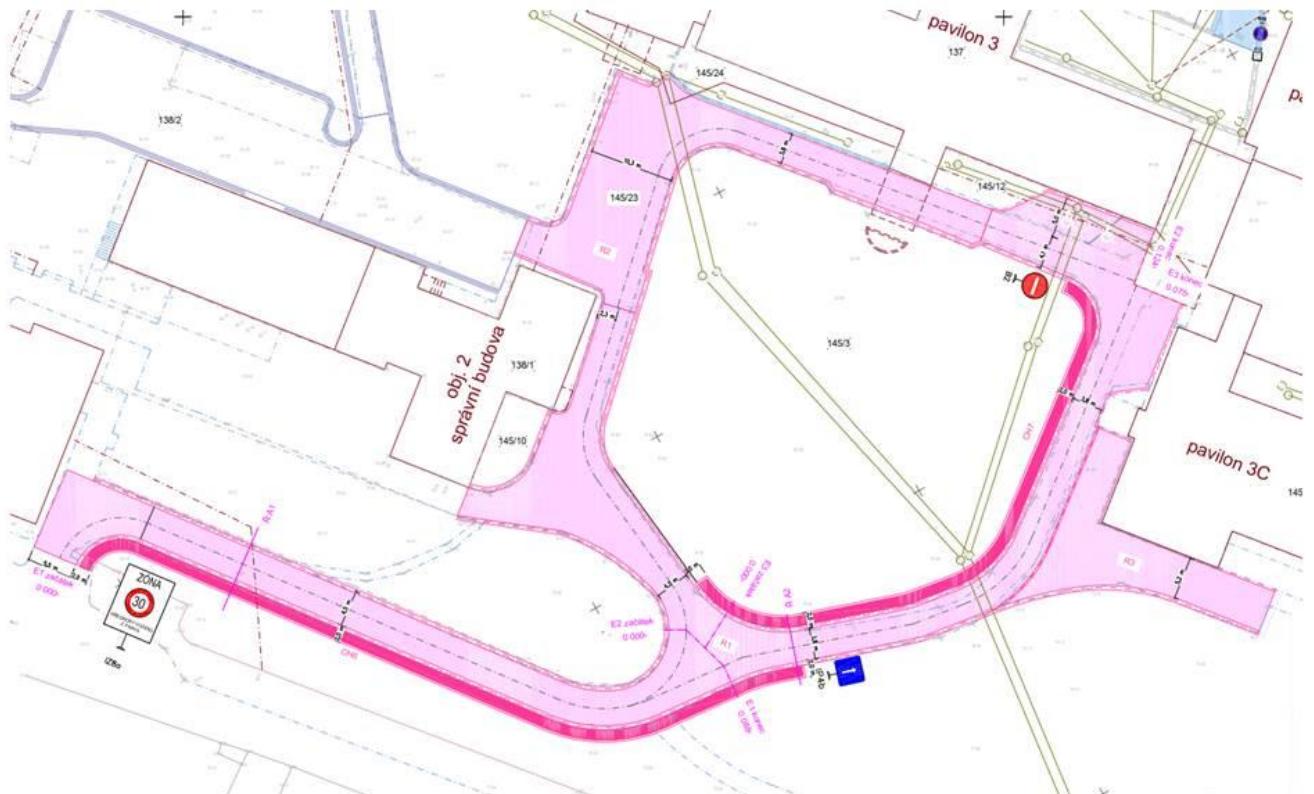

Oznámení o rekonstrukci vozovky v areálu jilemnické nemocnice.

Dovolujeme si vás informovat, že v termínu od září do prosince 2022, bude v areálu nemocnice probíhat oprava silnice, spojená s vybudováním chodníků.

Po dobu opravy prosíme návštěvníky, pacienty, dopravní obsluhu i zaměstnance nemocnice, aby respektovali změny přístupu pěších osob a vjezdu vozidel.

K parkování doporučujeme po dobu rekonstrukce využít výhradně parkovací plochy mimo areál (sportovní hala, Autoklub Krakonoš, příjezdová silnice Ve Vrbičkách od Mříčné, parkoviště v ul. Komenského apod.).

Aktuální informace o opravě budou zveřejněny na webu a Facebooku nemocnice.

Vlastní provoz nemocnice nebude nijak omezen .

Děkujeme za pochopení.

Ředitelství MMN a.s.