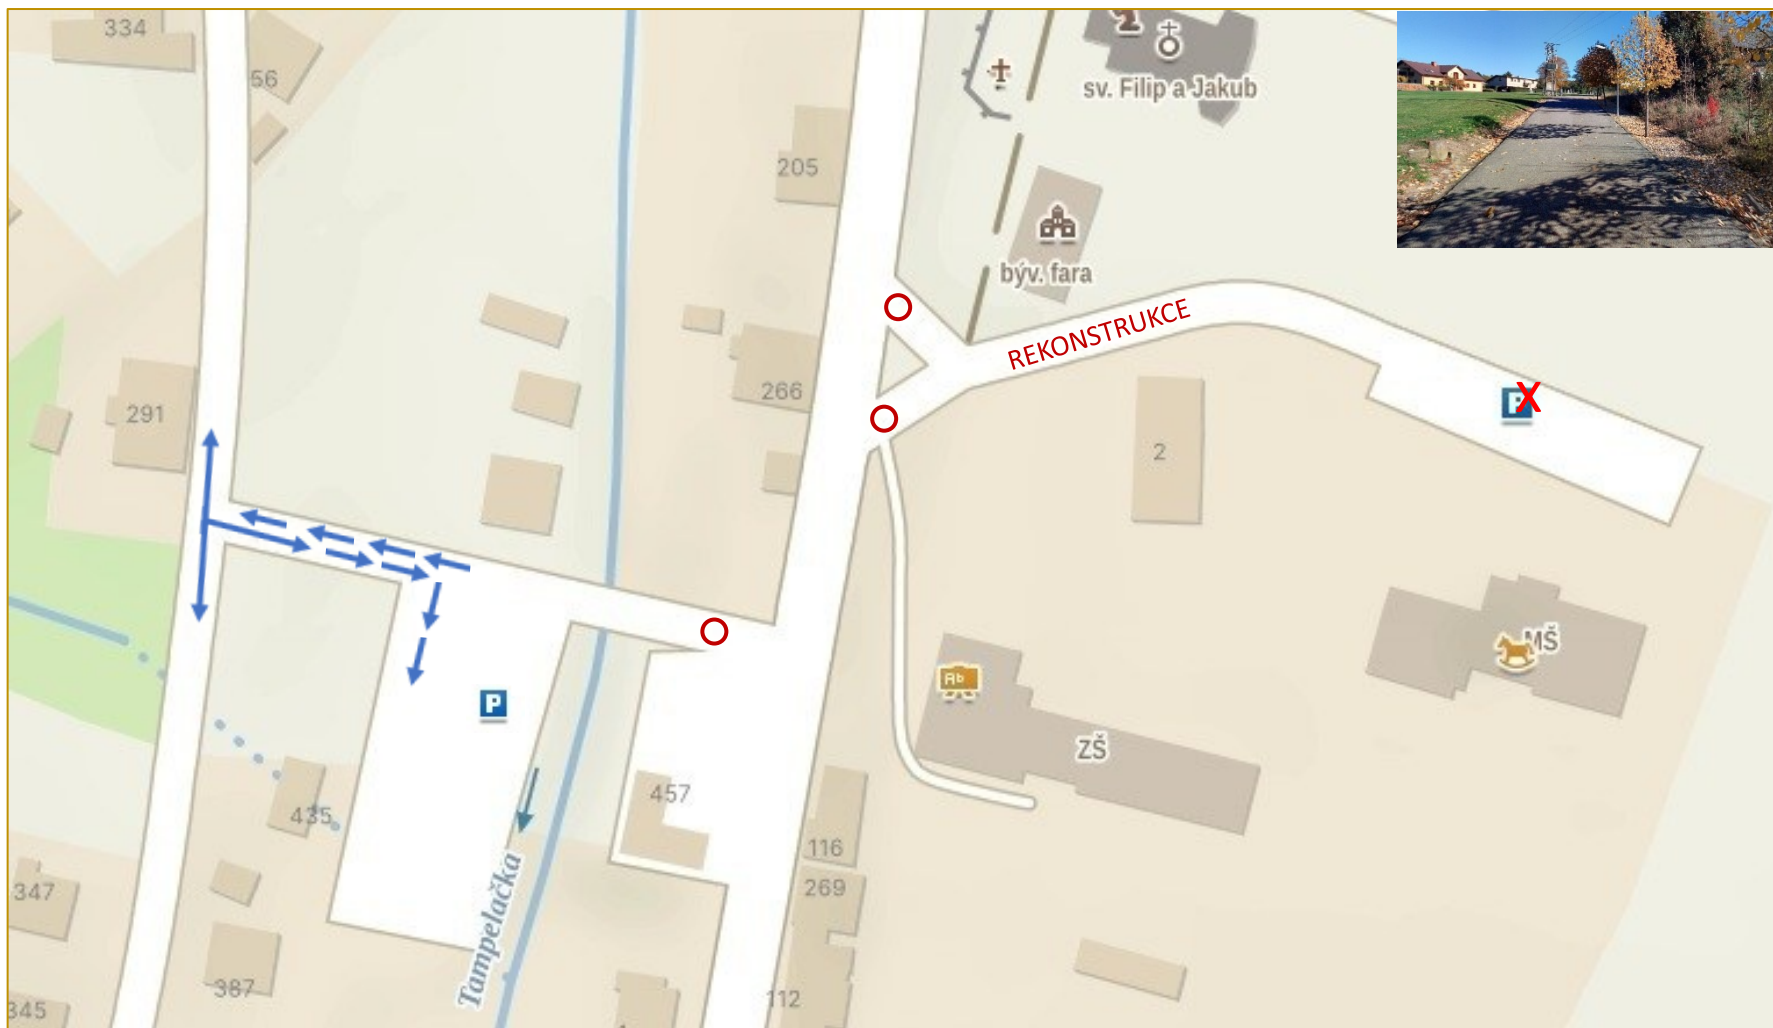

REKONSTRUKCE CHODNÍKU K MATEŘSKÉ ŠKOLE

V pondělí 17. 3. 2025 začínají práce na plánované rekonstrukci chodníku k mateřské škole čp. 188 a přilehlého parkovacího stání. Po dobu těchto prací nebude vjezd k MŠ povolen. Náhradní parkování je zajištěno na ploše u chovatelského zařízení. Vjezd i výjezd je možný **pouze** z Nouzova.

Předpokládané ukončení rekonstrukce: 31. 5. 2025