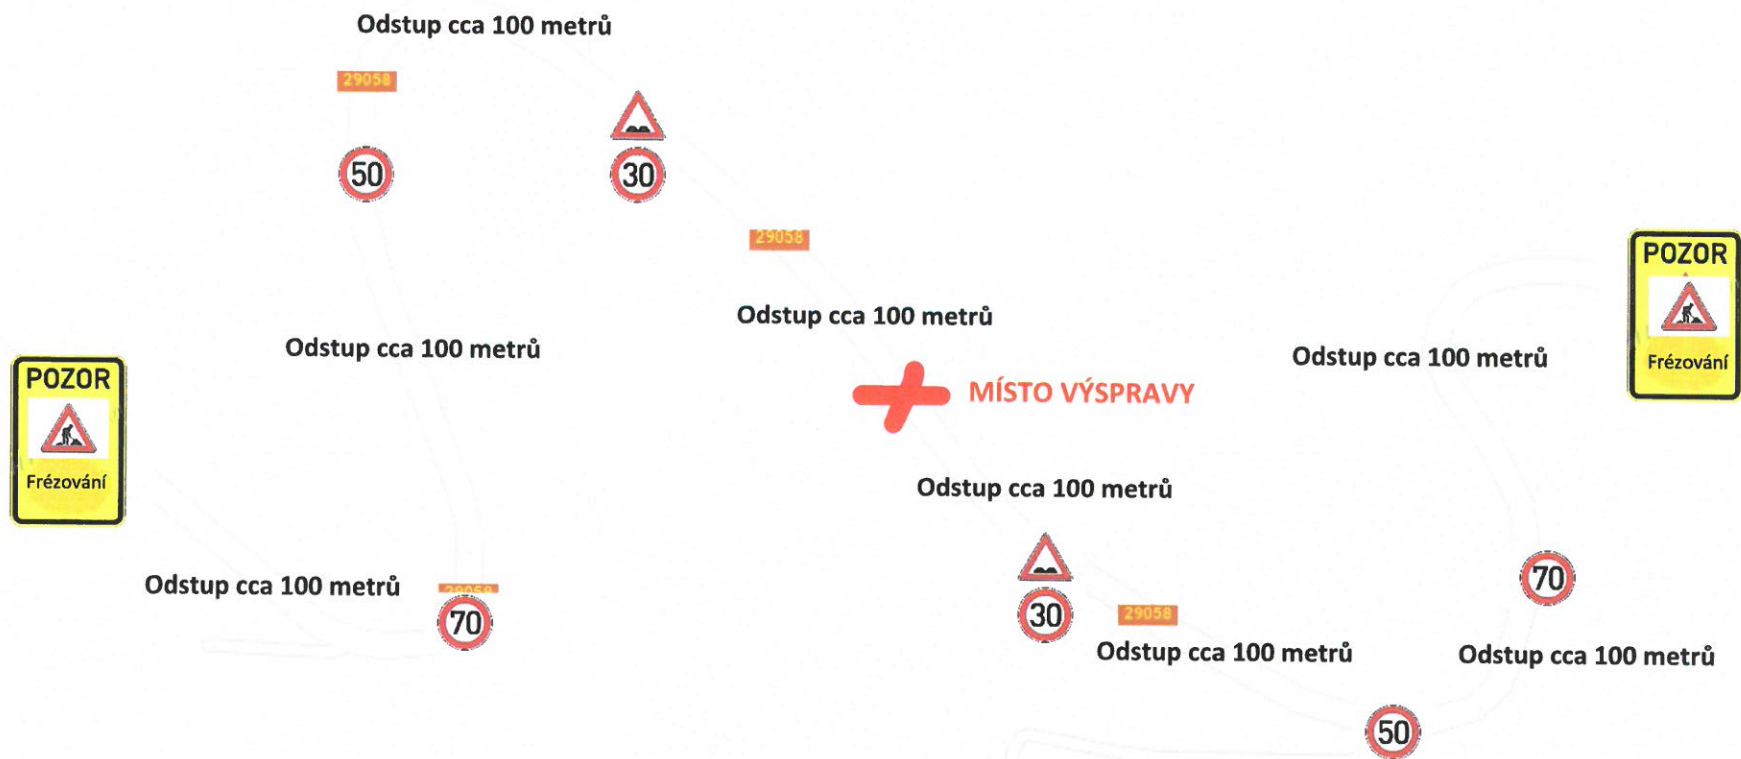

## OZNAČENÍ OPRAVOVANÉHO ÚSEKU V OBCI

Ltz Libštát Siro

Odstup cca 50 metrů

Odstup cca 50 metrů

Mateřská škola  
Libštát, okres Semily

Oleška

Odstup cca 50 metrů

Odstup cca 50 metrů

## OZNAČENÍ OPRAVOVANÉHO ÚSEKU MIMO OBEC

**POZOR**

**FRÉZOVÁNÍ VOZOVKY  
V DÉLCE**

SEKÁNÍ  
v délce:  
... km

KÁCENÍ  
v délce:  
... km