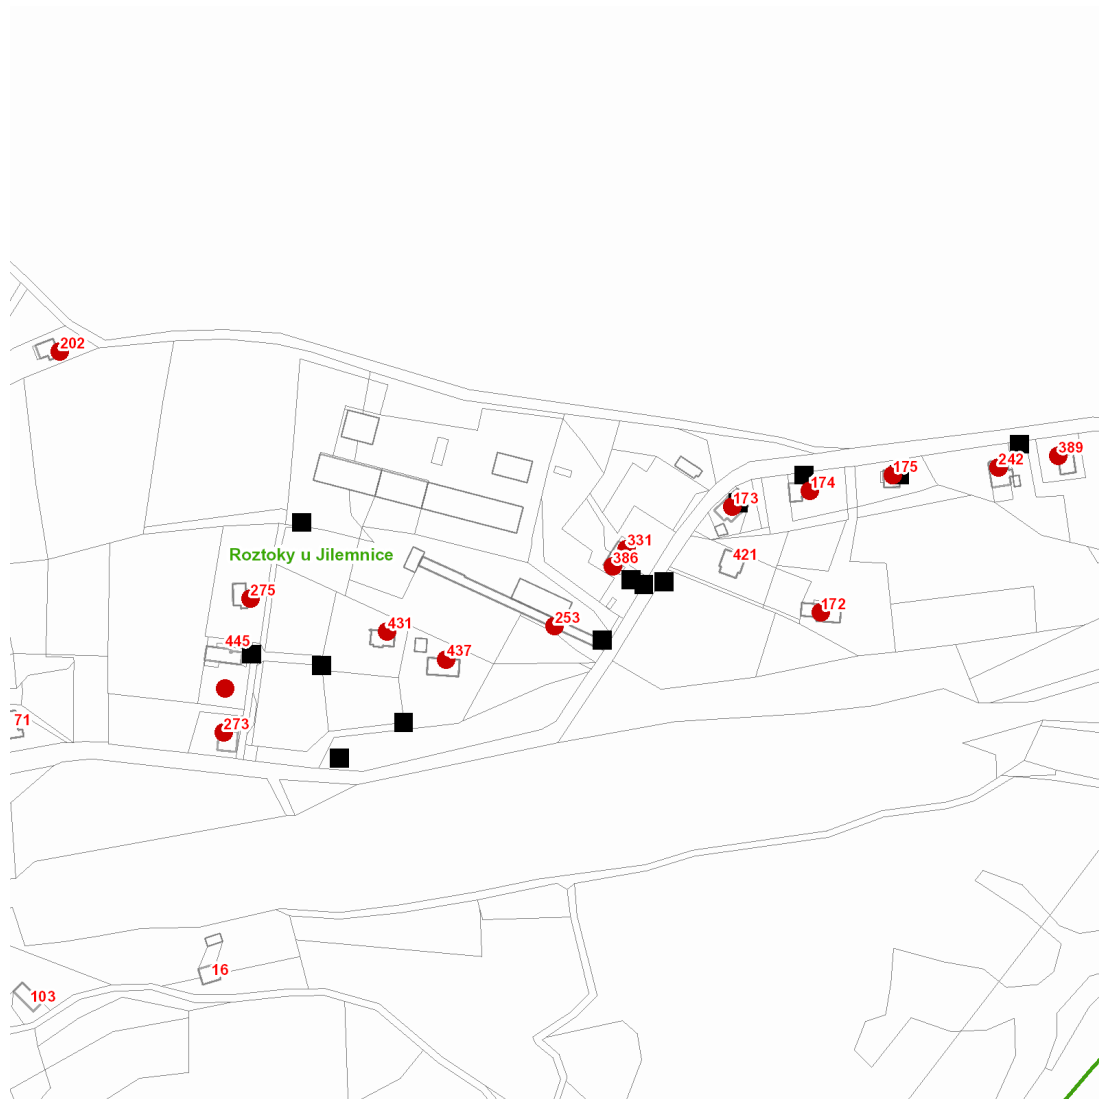

dne **13. 5. 2021** od **7:30** do **15:00** hodin

Plánovaná odstávka zahrnuje tyto lokality:

Roztoky u Jilemnice (okres Semily)

č. p. 172, 173, 174, 175, 202, 242, 253, 273, 275, 331, 386, 389, 431, 437

kat. území **Roztoky u Jilemnice** (kód **742562**): **parcelní č.** 1670/7

UPOZORNĚNÍ

Dotčené zařízení distribuční soustavy je nutné i v době odstávky považovat za zařízení pod napětím, a proto vás žádáme o dodržení všech zásad bezpečnosti a provedení opatření potřebných k zamezení případných škod na zdraví a majetku. | Provozovatelé výroben elektřiny jsou povinni zajistit přerušení dodávky elektřiny z výroby do vypnutého úseku distribuční soustavy.

dne 13. 5. 2021 od 7:30 do 15:00 hodin**Orientační mapový podklad odstávkou dotčených lokalit****VYSVĚTLIVKY**

- – adresy dotčené odstávkou elektřiny
- – místa připojení k elektrické síti dotčená odstávkou

INFORMACE ZASLÁNA

IDDS: mhmapcm (Obec Roztoky u Jilemnice)